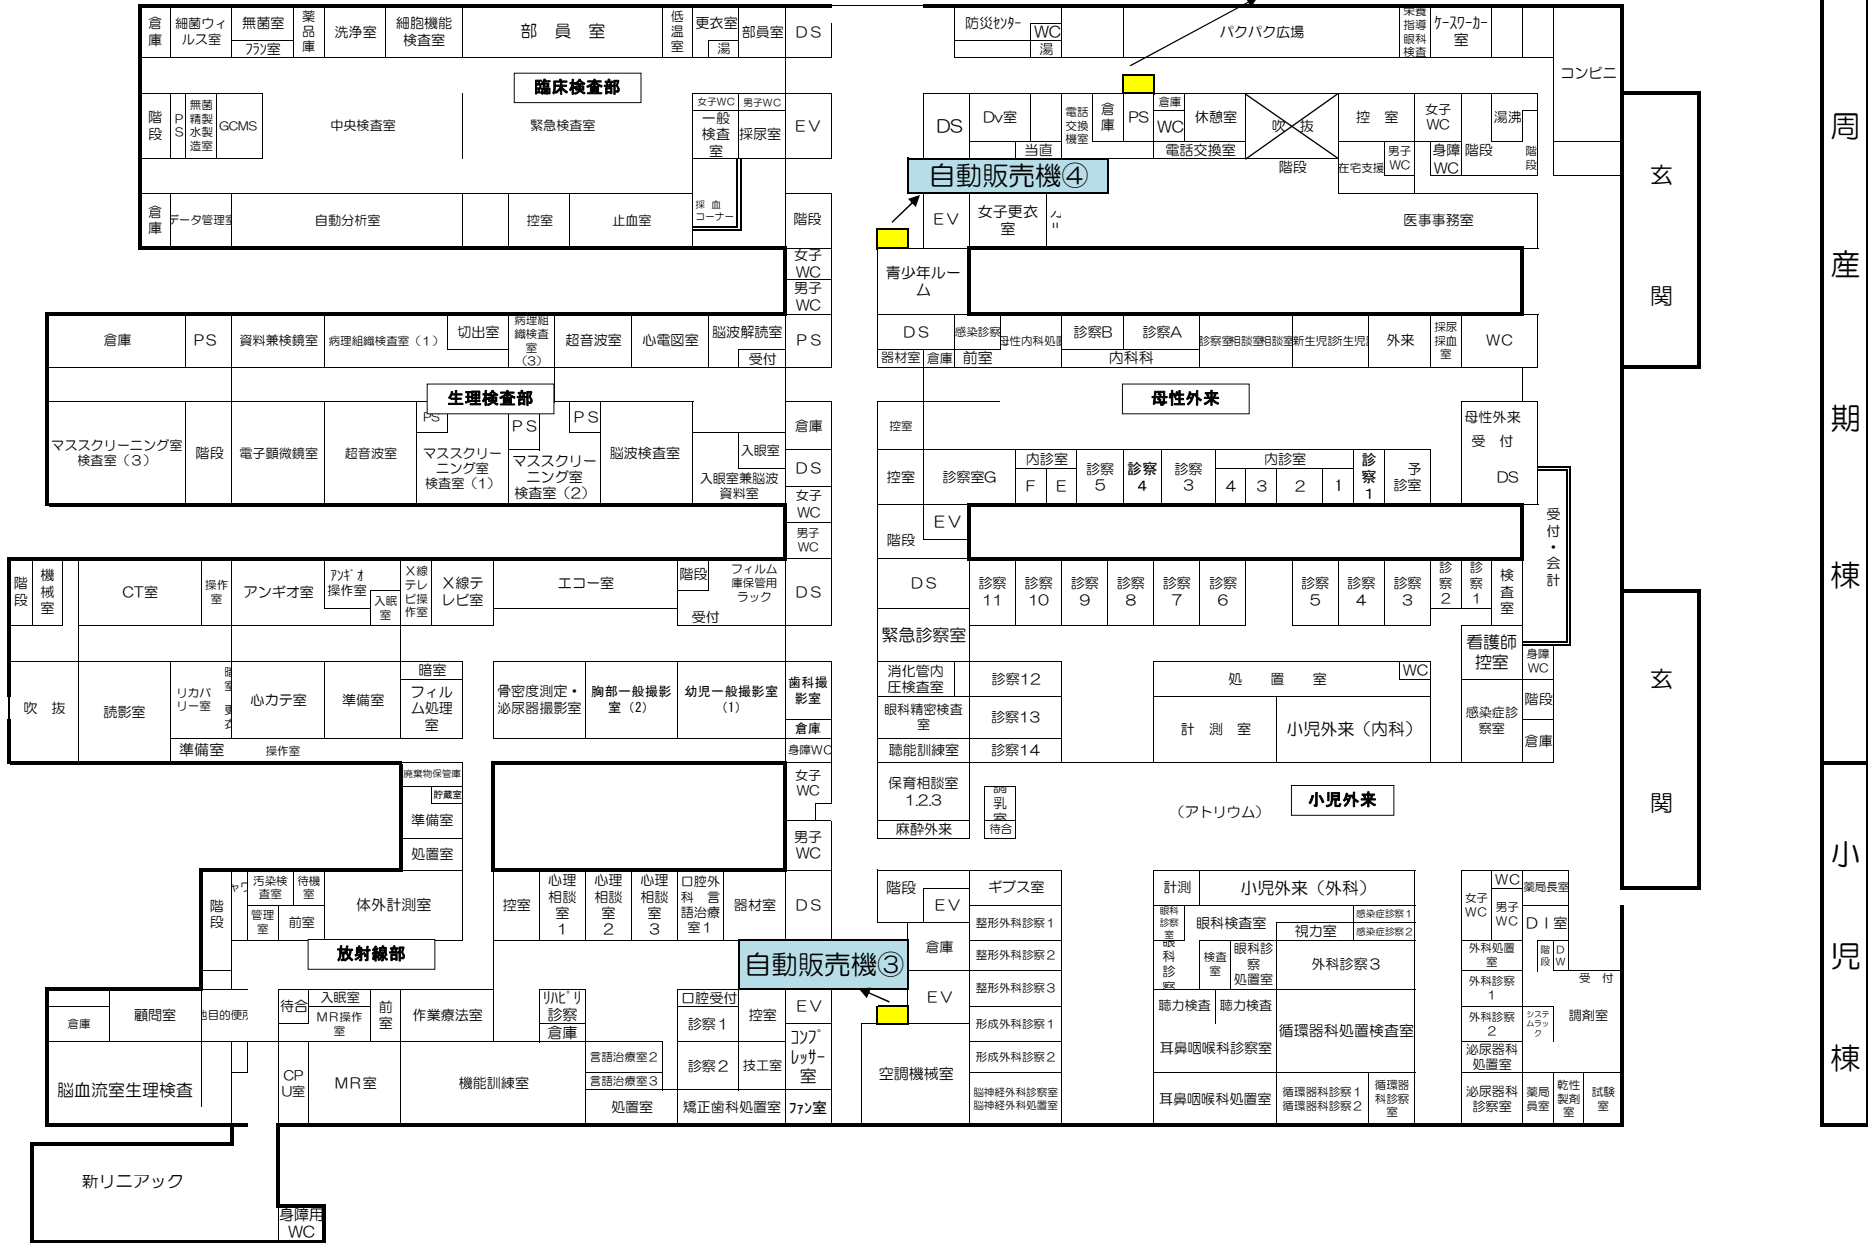

# 本館地階平面図

# 本館 1 階 平面図

自動販売機④

自動販売機⑦

周産期棟  
小児棟

玄関

玄関

# 本館 3 階 平面図